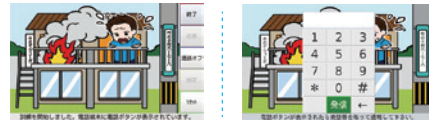

119番かけるくん

タイプD

▲ 様々な状況の画像を搭載！

※上記以外の画像が必要な場合はお気軽にご相談ください。

ワイヤレスヘッドセットで移動が自由！
タッチパネルで操作が簡単！

訓練端末は最大10m離れた場所から遠隔操作出来ます。

離れた場所でも
スピーカを使って
訓練指示！

イラストを手元で見られるからわかりやすい！
タッチパネルで操作が簡単！
自分で操作できるから楽しい！

豊富なオプション！

訓練の流れ

消防署端末(指導者) 電話端末(訓練者)

消防署端末の画面に表示されている
[開始] を押し、訓練を開始します。

電話端末にキーパッドが表示されます。
訓練者は受話器を取り、119を発信します。

ヘッドセットで呼び出し音が鳴ります。
[応答] を押し、通話を開始します。

両端末に通報完了画面が表示されます。
[戻る] を押し、訓練開始前の状態に戻ります。

[終了] を押し、通話が終了します。