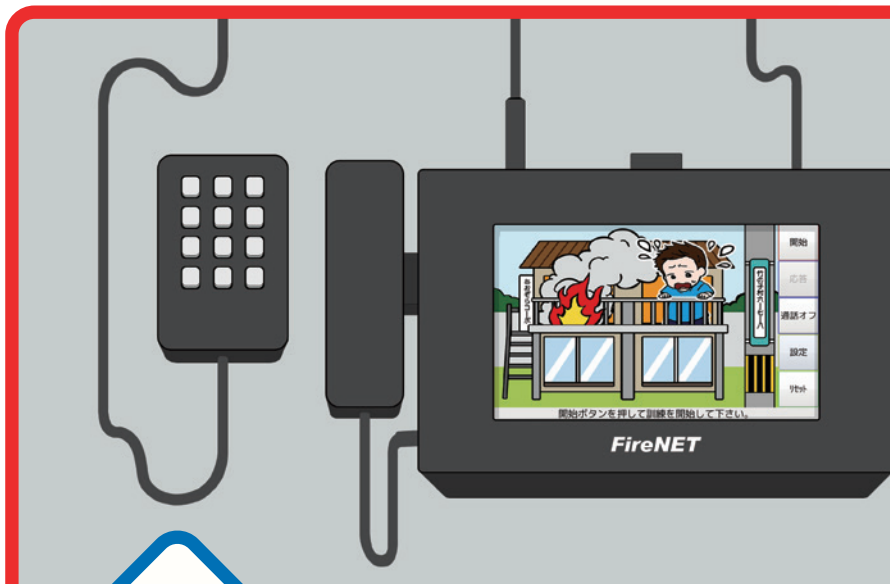

New!!

外部出力機能 標準搭載!

# 119番かけるくんタイプS

火災

救急

交通事故

◁ 様々な状況の画像を搭載!

左記以外の画像が必要な場合はお気軽にご相談ください。

イラストを手元で見られる  
からわかりやすい!

タッチパネルで  
操作が簡単!

自分で簡単に操作  
できるから楽しい!

ワイヤレスヘッドセット  
で移動が自由!

大画面を見ながら  
みんなで学べる!

FireNET